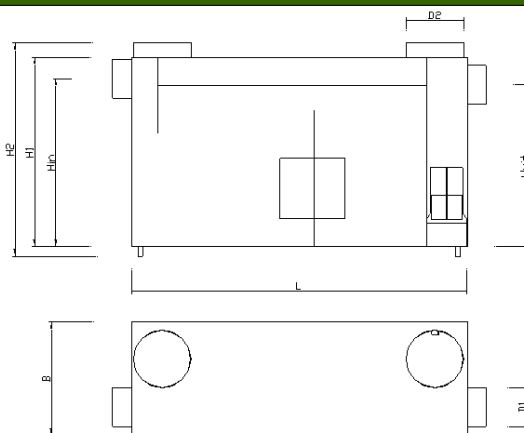

# KOOLWATERSTOFAFSCHEIDERS IN METAAL

Ref.	Inh tot	Inh. nut	Inh Slibv	Debiet behand	Debiet overstort	H 2	H 1	L	B
KACOS3/10/2	2.280	1.600	1.130	10	50	1.750	1.500	1.600	950
KACOS3/15/2	3.040	2.360	1.600	15	75	2.250	2.000	1.600	950
KACOS3/20/2	3.800	2.960	2.250	20	100	2.250	2.000	2.000	950
KACOS3/30/2	4.800	3.630	3.050	30	150	2.250	2.000	2.000	1.200
KACOS3/40/2	6.720	5.760	4.460	40	200	2.250	2.000	2.800	1.200
KACOS3/50/2	10.200	7.730	5.120	50	250	2.250	2.000	3.000	1.700
KACOS3/65/2	12.920	9.100	6.630	65	325	2.250	2.000	3.400	1.900
KACOS3/80/2	15.200	10.710	8.000	80	400	2.250	2.000	4.000	1.900
KACOS3/100/2	20.000	12.200	10.820	100	500	2.250	2.000	5.000	2.000
KACOS3/125/2	24.000	14.640	12.500	125	625	2.250	2.000	6.000	2.000
KACOS3/150/2	30.000	18.300	15.630	150	750	2.250	2.000	6.000	2.500

De afmetingen zijn in mm en informatief. Wijzigingen voorbehouden.

Ref.	Hin	Huit	Diam 2	Aantal mang	Diam 1	Gewicht	Opvang KWS
KACOS3/10/2	1.275	1.215	610	1	315	500	780
KACOS3/15/2	1.775	1.715	610	1	315	600	1.520
KACOS3/20/2	1.775	1.715	610	1	315	650	1.920
KACOS3/30/2	1.775	1.715	610	2	400	700	2.330
KACOS3/40/2	1.775	1.715	610	2	400	840	3.260
KACOS3/50/2	1.775	1.715	610	2	400	1.100	5.125
KACOS3/65/2	1.720	1.660	610	2	500	1.440	5.810
KACOS3/80/2	1.720	1.660	610	2	500	1.800	6.840
KACOS3/100/2	1.655	1.535	610	2	630	2.085	7.100
KACOS3/125/2	1.655	1.535	610	2	630	2.570	8.520
KACOS3/150/2	1.655	1.535	610	2	630	2.700	10.650

De afmetingen zijn in mm en informatief. Wijzigingen voorbehouden.